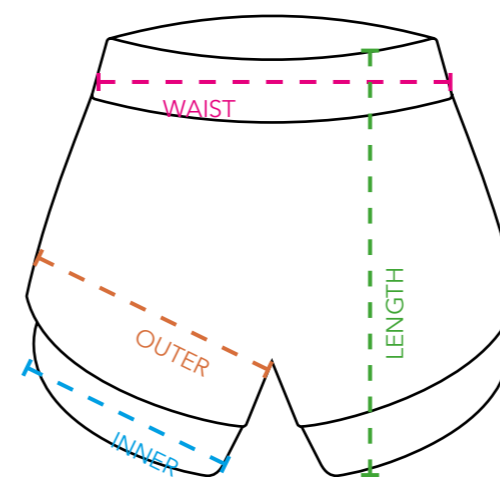

TRUE FIT - SIZE GUIDE WOMEN

MUON PERFORMANCE WEAR COLLECTION

WOMEN'S ACTIVE T-SHIRT

SIZE	LENGTH (CM)	BUST (CM)	SHOULDER (CM)	WAIST (CM)
XS	62	40	38	43
S	63	42	39	45
M	64	45	41	49
L	66	50	44	54
XL	67	52	46	56

WOMEN'S TIE TOP

SIZE	LENGTH (CM)	BUST (CM)	SLEEVE (CM)	WAIST* (CM)
XS	54	43	21	41
S	56	45	23	42
M	58	48	24	44
L	60	51	24	48

* Details: Loose fit with adjustable knot tie belt
 Lockere Passform mit integriertem Knotengürtel
 Coupe décontractée avec bande ceinture intégrée

WOMEN'S RACING VEST

SIZE	LENGTH (CM)	BUST (CM)	SHOULDER (CM)	WAIST (CM)
XS	64	38	26	40
S	66	40	27	42
M	68	44	28	46
L	70	48	30	51
XL				

* Details: Open slit / vent on backside
 Stylisher Luftchlitz auf der Rückseite
 Fente / aération stylée traversant le dos

WOMEN'S DUAL LAYER SHORTS

SIZE	LENGTH (CM)	WAIST (CM)	INNER (CM)	OUTER (CM)
XS	33	34	20	30
S	34	36	21	31
M	35	38	23	34
L	37	42	26	38

* Details: Zip pocket on back, slip pocket on inside layer
 Versteckte Ziptasche hinten und Tasche im Innenlayer
 Poche zippée cachée au dos, poche sur couche intérieure