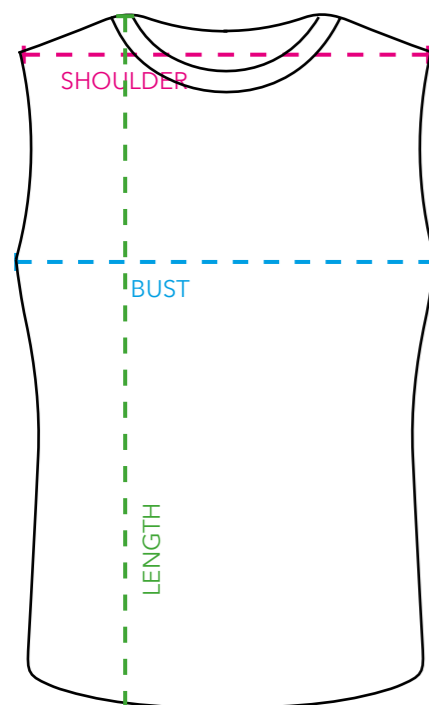

TRUE FIT - SIZE GUIDE MEN

MUON PERFORMANCE WEAR COLLECTION

MEN'S ACTIVE T-SHIRT

SIZE	LENGTH (CM)	BUST (CM)	SHOULDER (CM)
S	69	48	44
M	72	52	46
L	74	56	48
XL	78	59	53
XXL*	80	62	56
CXXL	78	72	56

* This size is only available in plain black version
Diese Grösse ist nur in der Plain Black Version erhältlich
Taille uniquement disponible en version Plain Black

MEN'S FUNCTIONAL TOP

SIZE	LENGTH (CM)	BUST (CM)	SHOULDER (CM)
S	67	48	44
M	69	48	46
L	71	52	48
XL	73	56	52

MEN'S PERFORMANCE TANK

SIZE	LENGTH (CM)	BUST (CM)	SHOULDER (CM)
S	68	46	40
M	70	50	42
L	72	52	44
XL	74	56	46
XXL	76	60	50

WOMEN'S TIE TOP

SIZE	LENGTH (CM)	BUST (CM)	SLEEVE (CM)	WAIST* (CM)
XS	54	43	21	41
S	56	45	23	42
M	58	48	24	44
L	60	51	24	48

* Details: Loose fit with adjustable knot tie belt
 Lockere Passform mit integriertem Knotengürtel
 Coupe décontractée avec bande ceinture intégrée

WOMEN'S DUAL LAYER SHORTS

SIZE	LENGTH (CM)	WAIST (CM)	INNER (CM)	OUTER (CM)
XS	33	34	20	30
S	34	36	21	31
M	35	38	23	34
L	37	42	26	38

* Details: Zip pocket on back, slip pocket on inside layer
 Versteckte Ziptasche hinten und Tasche im Innenlayer
 Poche zippée cachée au dos, poche sur couche intérieure