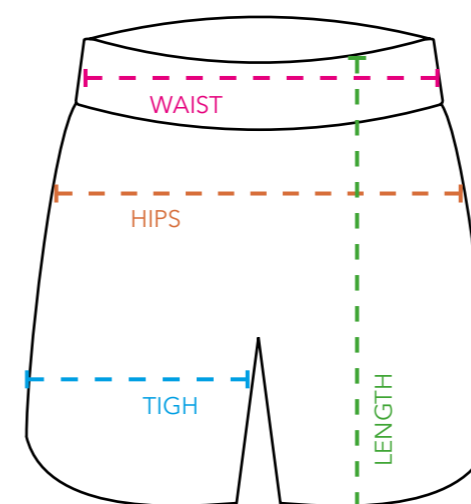

TRUE FIT - SIZE GUIDE MEN

MUON PERFORMANCE WEAR COLLECTION

MEN'S ACTIVE T-SHIRT

SIZE	LENGTH (CM)	BUST (CM)	SHOULDER (CM)
S	69	48	44
M	72	52	46
L	74	56	48
XL	78	59	53
XXL*	80	62	56
CXXL	78	72	56

* This size is only available in plain black version
Diese Grösse ist nur in der Plain Black Version erhältlich
Taille uniquement disponible en version Plain Black

MEN'S FUNCTIONAL TOP

SIZE	LENGTH (CM)	BUST (CM)	SHOULDER (CM)
S	67	48	44
M	69	48	46
L	71	52	48
XL	73	56	52

MEN'S PERFORMANCE TANK

SIZE	LENGTH (CM)	BUST (CM)	SHOULDER (CM)
S	68	46	40
M	70	50	42
L	72	52	44
XL	74	56	46
XXL	76	60	50

WOMEN'S TIE TOP

SIZE	LENGTH (CM)	BUST (CM)	SLEEVE (CM)	WAIST* (CM)
XS	54	43	21	41
S	56	45	23	42
M	58	48	24	44
L	60	51	24	48

* Details: Loose fit with adjustable knot tie belt
 Lockere Passform mit integriertem Knotengürtel
 Coupe décontractée avec bande ceinture intégrée

WOMEN'S DUAL LAYER SHORTS

SIZE	LENGTH (CM)	WAIST (CM)	INNER (CM)	OUTER (CM)
XS	33	34	20	30
S	34	36	21	31
M	35	38	23	34
L	37	42	26	38

* Details: Zip pocket on back, slip pocket on inside layer
 Versteckte Ziptasche hinten und Tasche im Innenlayer
 Poche zippée cachée au dos, poche sur couche intérieure