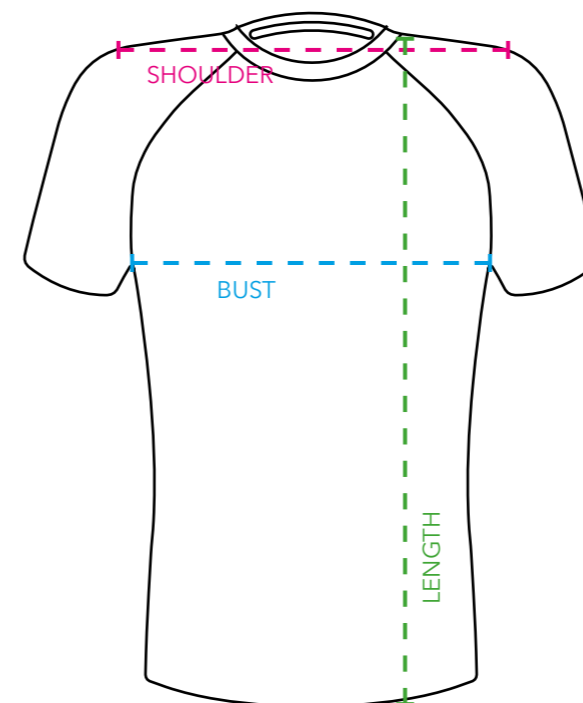

TRUE FIT - SIZE GUIDE MEN

MUON PERFORMANCE WEAR COLLECTION

MEN'S ACTIVE T-SHIRT

SIZE	LENGTH (CM)	BUST (CM)	SHOULDER (CM)
S	69	48	44
M	72	52	46
L	74	56	48
XL	78	59	53
XXL*	80	62	56
CXXL	78	72	56

* This size is only available in plain black version
Diese Grösse ist nur in der Plain Black Version erhältlich
Taille uniquement disponible en version Plain Black

MEN'S FUNCTIONAL TOP

SIZE	LENGTH (CM)	BUST (CM)	SHOULDER (CM)
S	67	48	44
M	69	48	46
L	71	52	48
XL	73	56	52

MEN'S PERFORMANCE TANK

SIZE	LENGTH (CM)	BUST (CM)	SHOULDER (CM)
S	68	46	40
M	70	50	42
L	72	52	44
XL	74	56	46
XXL	76	60	50

WOMEN'S TIE TOP

SIZE	LENGTH (CM)	BUST (CM)	SLEEVE (CM)	WAIST* (CM)
XS	54	43	21	41
S	56	45	23	42
M	58	48	24	44
L	60	51	24	48

* Details: Loose fit with adjustable knot tie belt
 Lockere Passform mit integriertem Knotengürtel
 Coupe décontractée avec bande ceinture intégrée

WOMEN'S DUAL LAYER SHORTS

SIZE	LENGTH (CM)	WAIST (CM)	INNER (CM)	OUTER (CM)
XS	33	34	20	30
S	34	36	21	31
M	35	38	23	34
L	37	42	26	38

* Details: Zip pocket on back, slip pocket on inside layer
 Versteckte Ziptasche hinten und Tasche im Innenlayer
 Poche zippée cachée au dos, poche sur couche intérieure