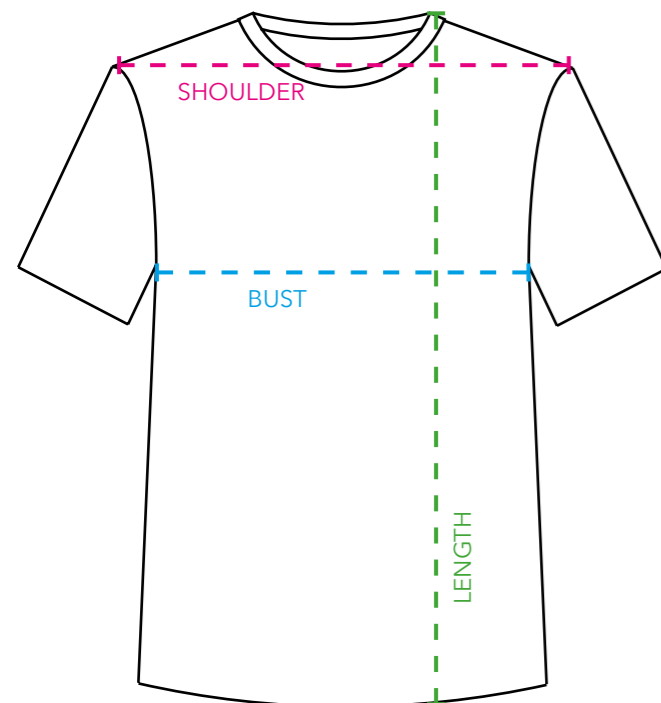

TRUE FIT - SIZE GUIDE MEN

MUON PERFORMANCE WEAR COLLECTION

MEN'S ACTIVE T-SHIRT

SIZE	LENGTH (CM)	BUST (CM)	SHOULDER (CM)
S	69	48	44
M	72	52	46
L	74	56	48
XL	78	59	53
XXL*	80	62	56
CXXL	78	72	56

* This size is only available in plain black version
Diese Grösse ist nur in der Plain Black Version erhältlich
Taille uniquement disponible en version Plain Black

MEN'S FUNCTIONAL TOP

SIZE	LENGTH (CM)	BUST (CM)	SHOULDER (CM)
S	67	48	44
M	69	48	46
L	71	52	48
XL	73	56	52

MEN'S PERFORMANCE TANK

SIZE	LENGTH (CM)	BUST (CM)	SHOULDER (CM)
S	68	46	40
M	70	50	42
L	72	52	44
XL	74	56	46
XXL	76	60	50

WOMEN'S TIE TOP

SIZE	LENGTH (CM)	BUST (CM)	SLEEVE (CM)	WAIST* (CM)
XS	54	43	21	41
S	56	45	23	42
M	58	48	24	44
L	60	51	24	48

* Details: Loose fit with adjustable knot tie belt
 Lockere Passform mit integriertem Knotengürtel
 Coupe décontractée avec bande ceinture intégrée

WOMEN'S DUAL LAYER SHORTS

SIZE	LENGTH (CM)	WAIST (CM)	INNER (CM)	OUTER (CM)
XS	33	34	20	30
S	34	36	21	31
M	35	38	23	34
L	37	42	26	38

* Details: Zip pocket on back, slip pocket on inside layer
 Versteckte Ziptasche hinten und Tasche im Innenlayer
 Poche zippée cachée au dos, poche sur couche intérieure