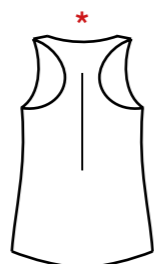

MEN'S WORKOUT SHORTS

SIZE	LENGTH (CM)	WAIST (CM)	HIPS (CM)	TIGH (CM)
S	44	36	46	28
M	45	39	50	29
L	46	42	52	30
XL	49	45	56	32

* Details: Zip pocket on back, slip pockets both sides
Zippertasche hinten, links und rechts Seitentaschen
Pochette à zip au dos, poches de chaque côté

TRUE FIT - SIZE GUIDE WOMEN

MUON PERFORMANCE WEAR COLLECTION

WOMEN'S ACTIVE T-SHIRT

SIZE	LENGTH (CM)	BUST (CM)	SHOULDER (CM)	WAIST (CM)
XS	62	40	38	43
S	63	42	39	45
M	64	45	41	49
L	66	50	44	54
XL	67	52	46	56

WOMEN'S TIE TOP

SIZE	LENGTH (CM)	BUST (CM)	SLEEVE (CM)	WAIST* (CM)
XS	54	43	21	41
S	56	45	23	42
M	58	48	24	44
L	60	51	24	48

* Details: Loose fit with adjustable knot tie belt
 Lockere Passform mit integriertem Knotengürtel
 Coupe décontractée avec bande ceinture intégrée

WOMEN'S RACING VEST

SIZE	LENGTH (CM)	BUST (CM)	SHOULDER (CM)	WAIST (CM)
XS	64	38	26	40
S	66	40	27	42
M	68	44	28	46
L	70	48	30	51
XL				

* Details: Open slit / vent on backside
 Stylisher Luftchlitz auf der Rückseite
 Fente / aération stylée traversant le dos