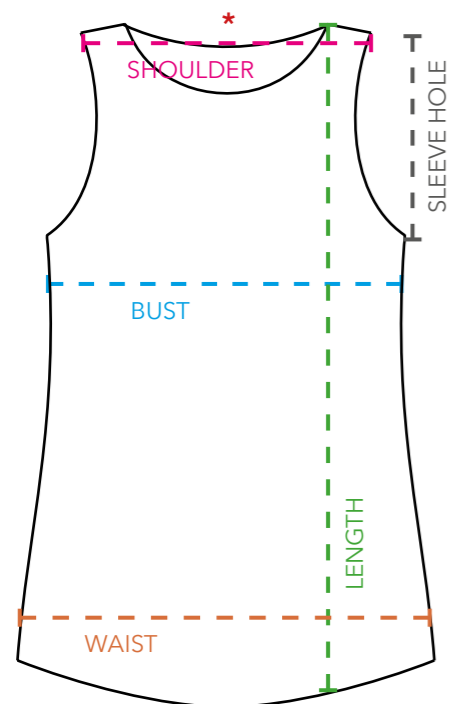

MEN'S WORKOUT SHORTS

SIZE	LENGTH (CM)	WAIST (CM)	HIPS (CM)	TIGH (CM)
S	44	36	46	28
M	45	39	50	29
L	46	42	52	30
XL	49	45	56	32

* Details: Zip pocket on back, slip pockets both sides
Zippertasche hinten, links und rechts Seitentaschen
Pochette à zip au dos, poches de chaque côté

TRUE FIT - SIZE GUIDE WOMEN

MUON PERFORMANCE WEAR COLLECTION

WOMEN'S ACTIVE T-SHIRT

SIZE	LENGTH (CM)	BUST (CM)	SHOULDER (CM)	WAIST (CM)
XS	62	40	38	43
S	63	42	39	45
M	64	45	41	49
L	66	50	44	54
XL	67	52	46	56

WOMEN'S TIE TOP

SIZE	LENGTH (CM)	BUST (CM)	SLEEVE (CM)	WAIST* (CM)
XS	54	43	21	41
S	56	45	23	42
M	58	48	24	44
L	60	51	24	48

* Details: Loose fit with adjustable knot tie belt
 Lockere Passform mit integriertem Knotengürtel
 Coupe décontractée avec bande ceinture intégrée

WOMEN'S DUAL LAYER SHORTS

SIZE	LENGTH (CM)	WAIST (CM)	INNER (CM)	OUTER (CM)
XS	33	34	20	30
S	34	36	21	31
M	35	38	23	34
L	37	42	26	38

* Details: Zip pocket on back, slip pocket on inside layer
 Versteckte Ziptasche hinten und Tasche im Innenlayer
 Poche zippée cachée au dos, poche sur couche intérieure