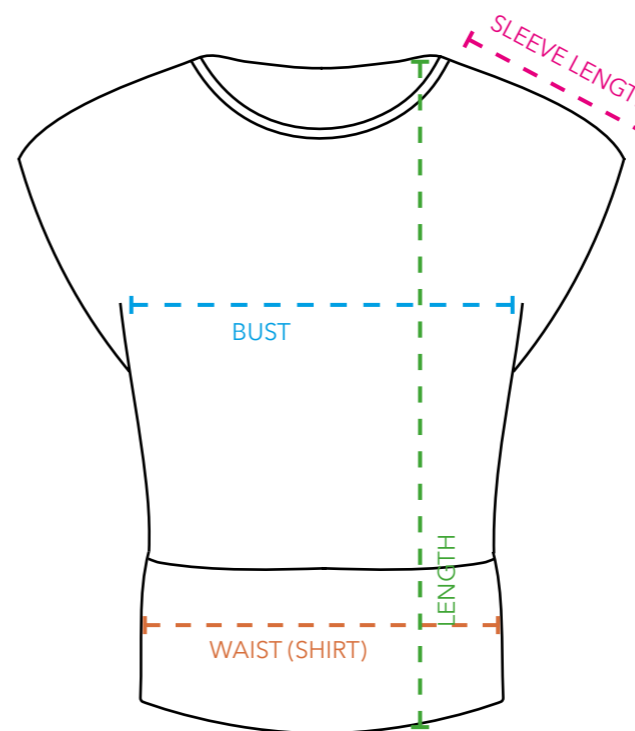

MEN'S WORKOUT SHORTS

SIZE	LENGTH (CM)	WAIST (CM)	HIPS (CM)	TIGH (CM)
S	44	36	46	28
M	45	39	50	29
L	46	42	52	30
XL	49	45	56	32

* Details: Zip pocket on back, slip pockets both sides
Zippertasche hinten, links und rechts Seitentaschen
Pochette à zip au dos, poches de chaque côté

TRUE FIT - SIZE GUIDE WOMEN

MUON PERFORMANCE WEAR COLLECTION

WOMEN'S ACTIVE T-SHIRT

SIZE	LENGTH (CM)	BUST (CM)	SHOULDER (CM)	WAIST (CM)
XS	62	40	38	43
S	63	42	39	45
M	64	45	41	49
L	66	50	44	54
XL	67	52	46	56

WOMEN'S TIE TOP

SIZE	LENGTH (CM)	BUST (CM)	SLEEVE (CM)	WAIST* (CM)
XS	54	43	21	41
S	56	45	23	42
M	58	48	24	44
L	60	51	24	48

* Details: Loose fit with adjustable knot tie belt
 Lockere Passform mit integriertem Knotengürtel
 Coupe décontractée avec bande ceinture intégrée

WOMEN'S DUAL LAYER SHORTS

SIZE	LENGTH (CM)	WAIST (CM)	INNER (CM)	OUTER (CM)
XS	33	34	20	30
S	34	36	21	31
M	35	38	23	34
L	37	42	26	38

* Details: Zip pocket on back, slip pocket on inside layer
 Versteckte Ziptasche hinten und Tasche im Innenlayer
 Poche zippée cachée au dos, poche sur couche intérieure